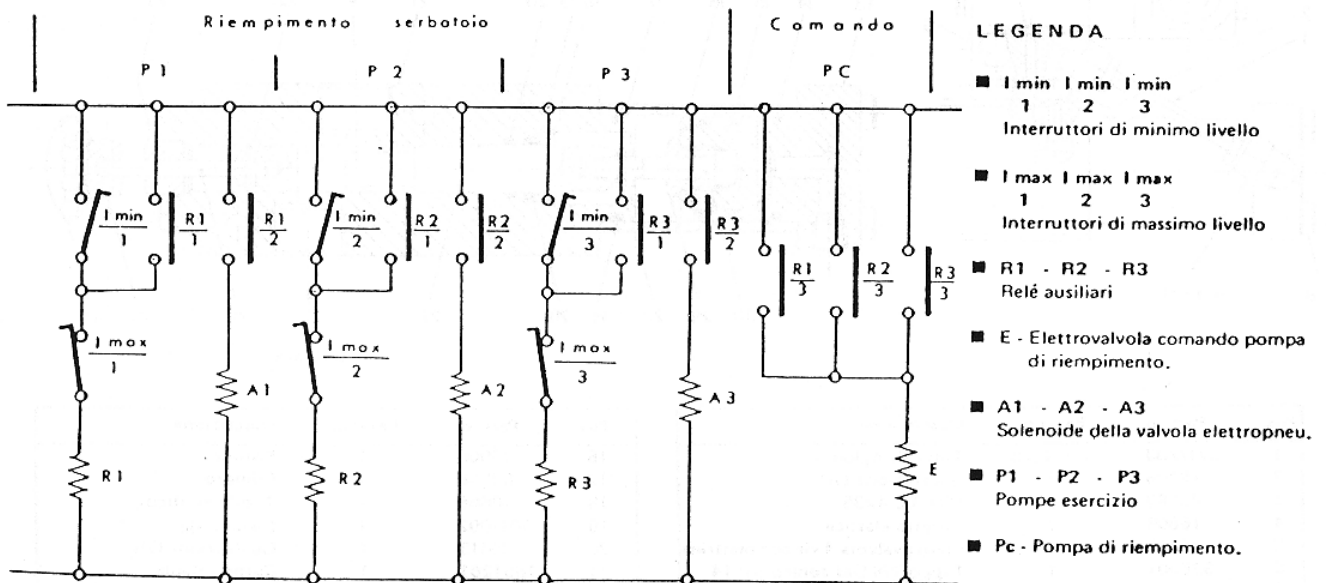

VALVOLE

Valvola elettropneumatica a 2 vie

1651200
1651206
1651207

Pos.	Descrizione	Codice	Q.tà	Pos.	Descrizione	Codice	Q.tà
1	Tubetto aria	5717301	1	15	Guarnizione oleoite	1651066	1
2	Terminale push-in 90°	3084566	1	16	Spirol 3x14	0016812	1
3	Guarnizione	0018806	1	17	Raccordo di guida	0083911	1
4	Terminale push-in 90°	3084584	1	18	Volantino	1651203	1
5	Vite TC M8x100	0014120	4	19	Spirol 3x18	0016815	1
6	Rosetta elastica	0016222	4	20	Asta per comando	0083908	1
7	Vite TC M3x30	0014058	3	21	Corpo valvola	1651201	1
8	Rosetta elastica	0016004	3	22	Pistone distributore	1651202	1
9	Terminale diritto	0910012	1	23	Guarnizione OR	0019113	1
10	Pistone	0083905	1	24	Distanziale	3011092	1
11	Raccordo ch. 17	0083910	1	25	Guarnizione OR	0018838	1
12	Vite TC 8x45 con foro	0083909	1	26	Cilindro	0083906	1
13	Spirol 3x14	0016812	1	27	Guarnizione oleoite	1651065	2
14	Anello elastico	0018666	1	28	Guarnizione OR	0018838	1
				29	Coperchietto	0083907	1

WK 31/01

7170020

Esempio di applicazione di valvole elettropneumatiche per il riempimento dei serbatoi di tre pompe (P1-P2-P3) che prelevano il lubrificante con pompa pneumatica PC da un unico fusto.

Simbolo schematico

Schema elettrico di valvole elettropneumatiche in un tipo di applicazione (fig. A)

Codice	Descrizione
1651200	Valvola elettropneumatica tensione di comando 110 V 50 Hz
1651206	Valvola elettropneumatica tensione di comando 24 V 50/60 Hz
1651207	Valvola elettropneumatica tensione di comando 24 Vdc