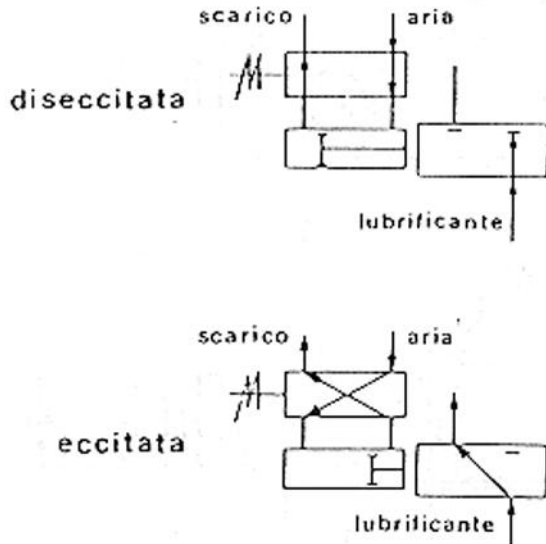

VALVOLE

Valvola elettropneumatica a 2 vie

1651200
1651206
1651207

Pos.	Descrizione	Codice	Q.tà	Pos.	Descrizione	Codice	Q.tà
1	Tubetto aria	5717301	1	15	Guarnizione oleoite	1651066	1
2	Terminale push-in 90°	3084566	1	16	Spirol 3x14	0016812	1
3	Guarnizione	0018806	1	17	Raccordo di guida	0083911	1
4	Terminale push-in 90°	3084584	1	18	Volantino	1651203	1
5	Vite TC M8x100	0014120	4	19	Spirol 3x18	0016815	1
6	Rosetta elastica	0016222	4	20	Asta per comando	0083908	1
7	Vite TC M3x30	0014058	3	21	Corpo valvola	1651201	1
8	Rosetta elastica	0016004	3	22	Pistone distributore	1651202	1
9	Terminale diritto	0910012	1	23	Guarnizione OR	0019113	1
10	Pistone	0083905	1	24	Distanziale	3011092	1
11	Raccordo ch. 17	0083910	1	25	Guarnizione OR	0018838	1
12	Vite TC 8x45 con foro	0083909	1	26	Cilindro	0083906	1
13	Spirol 3x14	0016812	1	27	Guarnizione oleoite	1651065	2
14	Anello elastico	0018666	1	28	Guarnizione OR	0018838	1
				29	Coperchietto	0083907	1

Manutenzione

Periodicamente (almeno una volta all'anno) provvedere allo smontaggio e alla pulizia generale dell'elettrovalvola e controllare la tenuta delle guarnizioni.

Sistemi automatici di lubrificazione

WK 31/01

7170020

Esempio di applicazione di valvole elettropneumatiche per il riempimento dei serbatoi di tre pompe (P1-P2-P3) che prelevano il lubrificante con pompa pneumatica PC da un unico fusto.

Simbolo schematico

Schema elettrico di valvole elettropneumatiche in un tipo di applicazione (fig. A)

Codice	Descrizione
1651200	Valvola elettropneumatica tensione di comando 110 V 50 Hz
1651206	Valvola elettropneumatica tensione di comando 24 V 50/60 Hz
1651207	Valvola elettropneumatica tensione di comando 24 Vdc