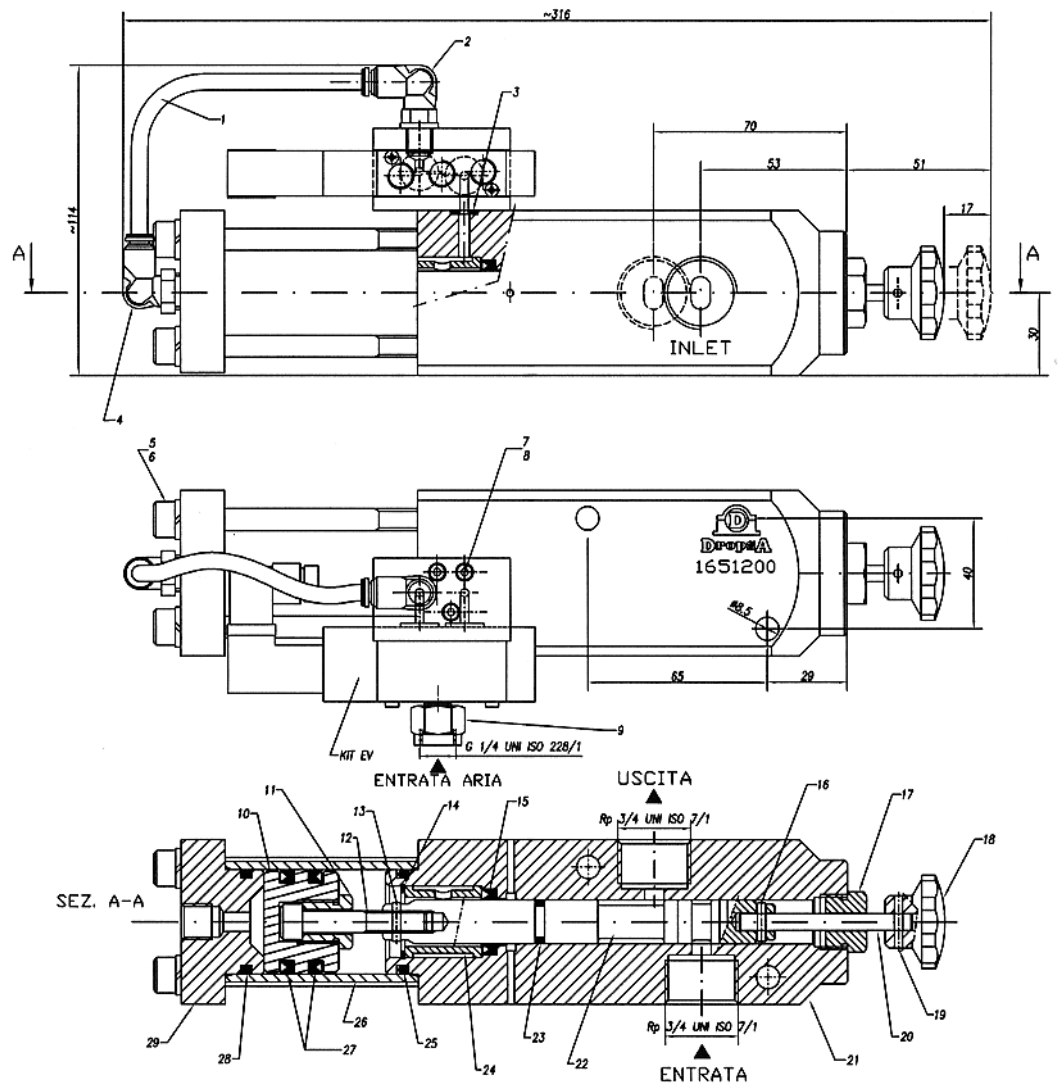

VALVOLE

Valvola elettropneumatica a 2 vie

1651200
1651206
1651207

Pos.	Descrizione	Codice	Q.tà	Pos.	Descrizione	Codice	Q.tà
1	Tubetto aria	5717301	1	15	Guarnizione oleoite	1651066	1
2	Terminale push-in 90°	3084566	1	16	Spirol 3x14	0016812	1
3	Guarnizione	0018806	1	17	Raccordo di guida	0083911	1
4	Terminale push-in 90°	3084584	1	18	Volantino	1651203	1
5	Vite TC M8x100	0014120	4	19	Spirol 3x18	0016815	1
6	Rosetta elastica	0016222	4	20	Asta per comando	0083908	1
7	Vite TC M3x30	0014058	3	21	Corpo valvola	1651201	1
8	Rosetta elastica	0016004	3	22	Pistone distributore	1651202	1
9	Terminale diritto	0910012	1	23	Guarnizione OR	0019113	1
10	Pistone	0083905	1	24	Distanziale	3011092	1
11	Raccordo ch. 17	0083910	1	25	Guarnizione OR	0018838	1
12	Vite TC 8x45 con foro	0083909	1	26	Cilindro	0083906	1
13	Spirol 3x14	0016812	1	27	Guarnizione oleoite	1651065	2
14	Anello elastico	0018666	1	28	Guarnizione OR	0018838	1
				29	Coperchietto	0083907	1

WK 31/01

7170020

Esempio di applicazione di valvole elettropneumatiche per il riempimento dei serbatoi di tre pompe (P1-P2-P3) che prelevano il lubrificante con pompa pneumatica PC da un unico fusto.

Simbolo schematico

Schema elettrico di valvole elettropneumatiche in un tipo di applicazione (fig. A)

Codice	Descrizione
1651200	Valvola elettropneumatica tensione di comando 110 V 50 Hz
1651206	Valvola elettropneumatica tensione di comando 24 V 50/60 Hz
1651207	Valvola elettropneumatica tensione di comando 24 Vdc