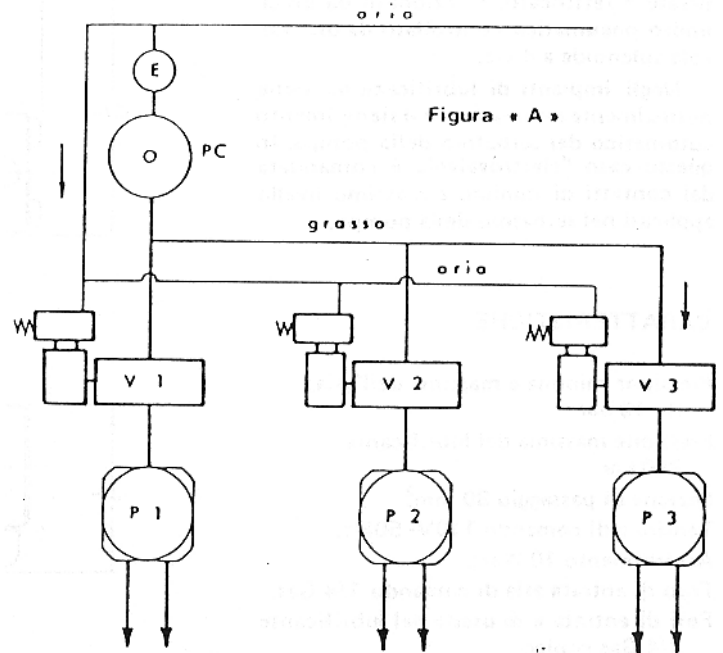

VALVOLE

Valvola elettropneumatica a 2 vie

1651200
1651206
1651207

Pos.	Descrizione	Codice	Q.tà	Pos.	Descrizione	Codice	Q.tà
1	Tubetto aria	5717301	1	15	Guarnizione oleoite	1651066	1
2	Terminale push-in 90°	3084566	1	16	Spirol 3x14	0016812	1
3	Guarnizione	0018806	1	17	Raccordo di guida	0083911	1
4	Terminale push-in 90°	3084584	1	18	Volantino	1651203	1
5	Vite TC M8x100	0014120	4	19	Spirol 3x18	0016815	1
6	Rosetta elastica	0016222	4	20	Asta per comando	0083908	1
7	Vite TC M3x30	0014058	3	21	Corpo valvola	1651201	1
8	Rosetta elastica	0016004	3	22	Pistone distributore	1651202	1
9	Terminale diritto	0910012	1	23	Guarnizione OR	0019113	1
10	Pistone	0083905	1	24	Distanziale	3011092	1
11	Raccordo ch. 17	0083910	1	25	Guarnizione OR	0018838	1
12	Vite TC 8x45 con foro	0083909	1	26	Cilindro	0083906	1
13	Spirol 3x14	0016812	1	27	Guarnizione oleoite	1651065	2
14	Anello elastico	0018666	1	28	Guarnizione OR	0018838	1
				29	Coperchietto	0083907	1

Manutenzione

Periodicamente (almeno una volta all'anno) provvedere allo smontaggio e alla pulizia generale dell'elettrovalvola e controllare la tenuta delle guarnizioni.

Sistemi automatici di lubrificazione

WK 31/01

7170020

Esempio di applicazione di valvole elettropneumatiche per il riempimento dei serbatoi di tre pompe (P1-P2-P3) che prelevano il lubrificante con pompa pneumatica PC da un unico fusto.

Simbolo schematico

Schema elettrico di valvole elettropneumatiche in un tipo di applicazione (fig. A)

Codice	Descrizione
1651200	Valvola elettropneumatica tensione di comando 110 V 50 Hz
1651206	Valvola elettropneumatica tensione di comando 24 V 50/60 Hz
1651207	Valvola elettropneumatica tensione di comando 24 Vdc